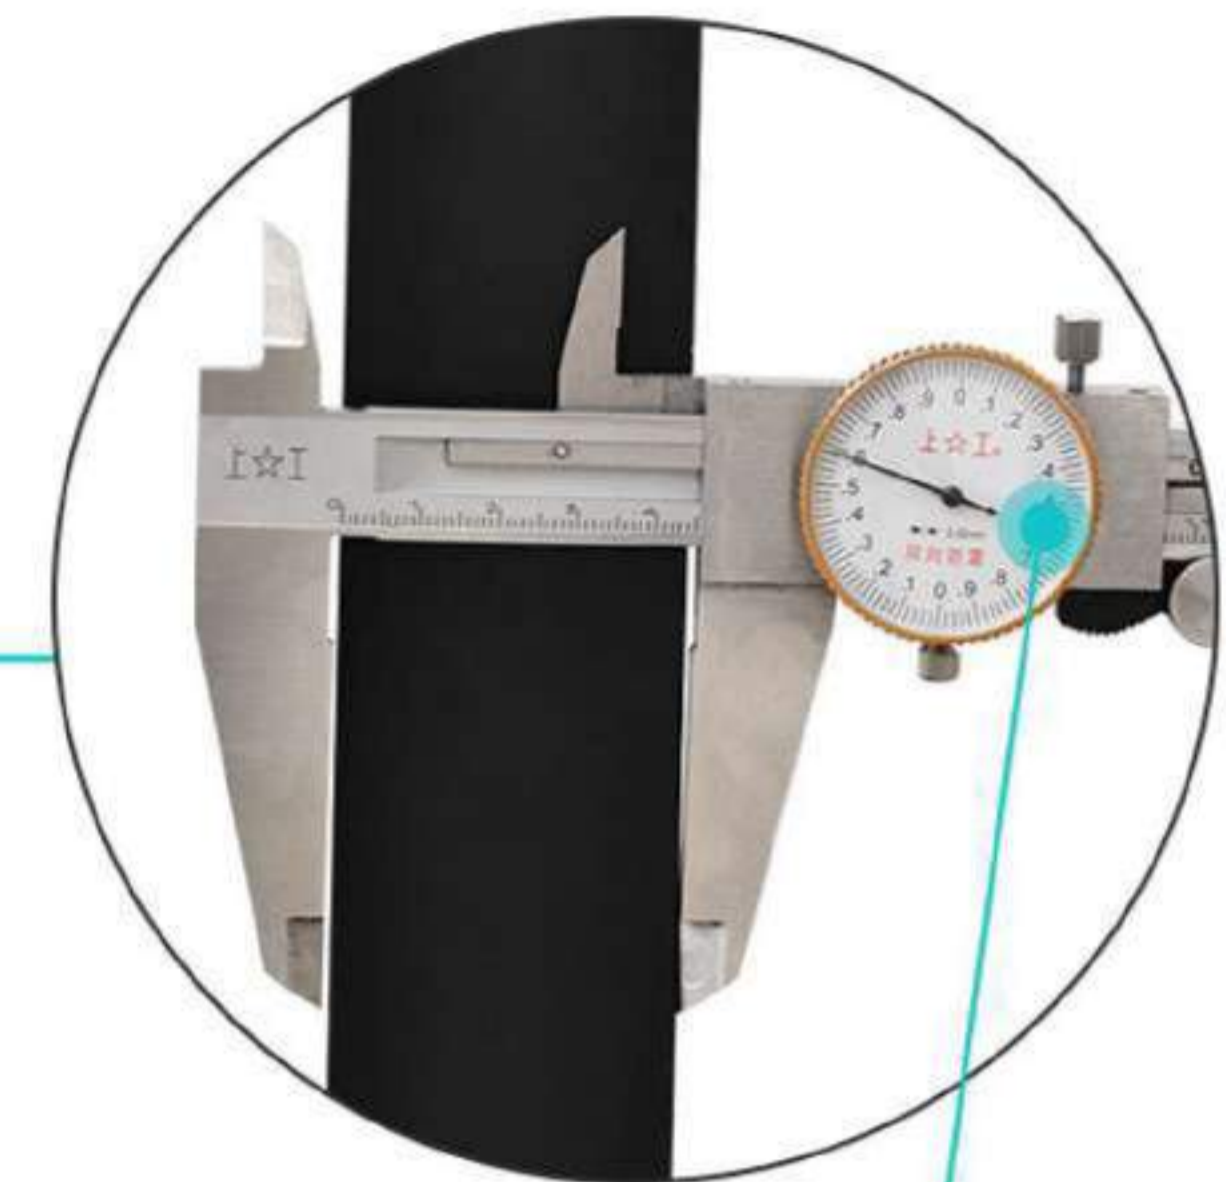

LIGHT WEIGHT ✓  
ULTRA-THIN FRAME ✓

45mm

38kg

**PC SERVIS**

SERVIS IN PRODAJA RAČUNALNIŠKE OPREME